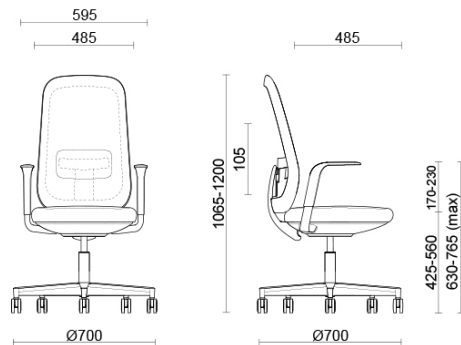

Skate

Storie collegate

Your Workspace Showroom, Clerkenwell, Reino Unido (2023)

Skate silla de trabajo con estructura blanca y respaldo de malla

Materiali e rivestimenti

Respaldo en malla

Tela de red RR - Runner
/ Gabriel
Colori disponibili: 10