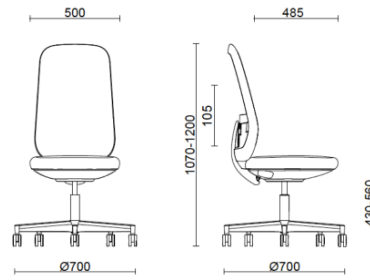

Skate

Storie collegate

Your Workspace Showroom, Clerkenwell, Reino Unido (2023)

Skate silla de trabajo con estructura blanca y respaldo de tejido

Materiali e rivestimenti

Respaldo en malla

Tela de red RR - Runner
/ Gabriel
Colori disponibili: 10