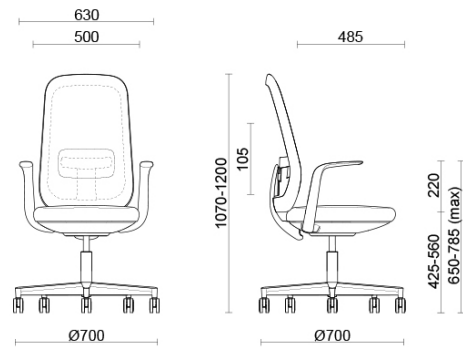

Skate

Storie collegate

Your Workspace Showroom, Clerkenwell, Reino Unido (2023)

Skate silla de trabajo con estructura negra y respaldo de malla

Materiali e rivestimenti

Respaldo en malla

Tela de red RR - Runner / Gabriel
Colori disponibili: 10