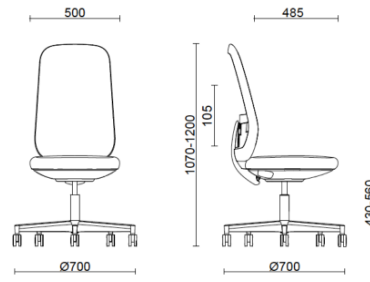

Skate

Storie collegate

Your Workspace Showroom, Clerkenwell, Reino Unido (2023)

Skate silla de trabajo con estructura negra y respaldo de tejido

Materiali e rivestimenti

Respaldo en malla

Tela de red RR - Runner
/ Gabriel
Colori disponibili: 10