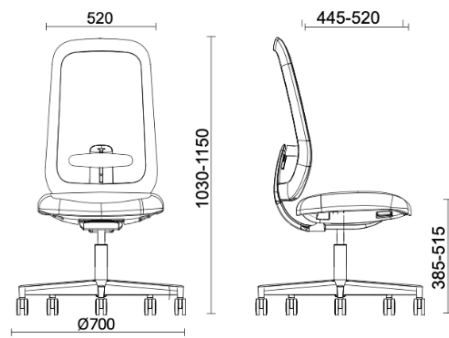

Skate

Storie collegate

Your Workspace Showroom, Clerkenwell, Reino Unido (2023)

Skate Synchro - Estructura blanca

Materiali e rivestimenti

Respaldo en malla

Tela de red RR - Runner
/ Gabriel
Colori disponibili: 10