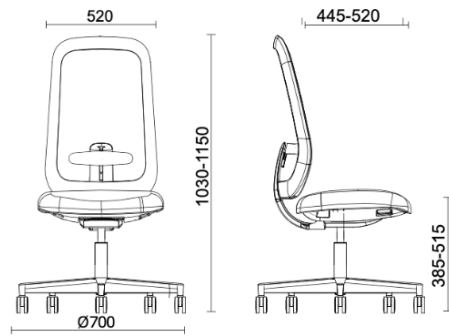

Skate

Storie collegate

Your Workspace Showroom, Clerkenwell, Reino Unido (2023)

Skate Synchro - Estructura negra

Materiali e rivestimenti

Respaldo en malla

Tela de red RR - Runner / Gabriel
Colori disponibili: 10