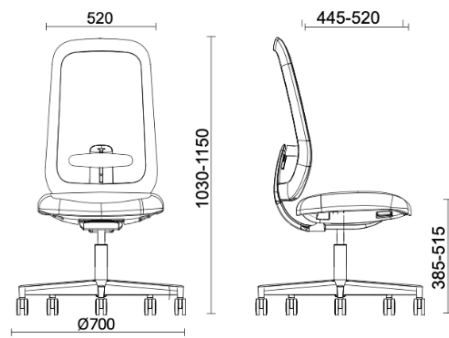

Skate

Storie collegate

Your Workspace Showroom, Clerkenwell, Reino Unido (2023)

Skate Synchro - Estructura negra

Materiali e rivestimenti

Respaldo en malla

Tela de red RR - Runner / Gabriel
Colori disponibili: 10