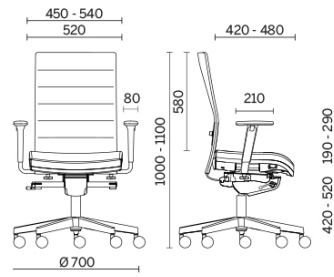

Soffio con respaldo tapizado