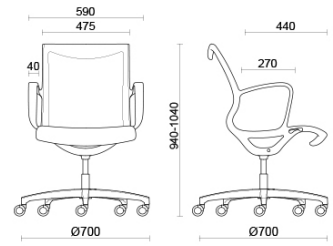

Silla para sala de reuniones con brazos