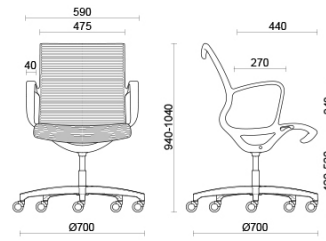

Soul Tecno

Soul es el asiento de diseño diferencial y contemporáneo, ideal para salas de reuniones o zonas operativas de estética muy cuidada. El bastidor de una única pieza en poliamida de alta resistencia, con o sin apoyabrazos integrados, dispone de mecanismo oscilante con autorregulación, para un confort seguro y prolongado. El respaldo mullido perfilado se caracteriza por un elegante tema milrayas (Soul Tecno), disponible en diversos colores. La estructura se puede personalizar en acabado negro o gris claro.

Storie collegate

Orgatec, Colonia, Alemania (2014)

Stockholm Furniture Fair, Stoccolma, Suecia (2014)

Stockholm Furniture Fair, Stoccolma, Suecia (2015)

Modelli

Silla para sala de reuniones con brazos

Materiali e rivestimenti