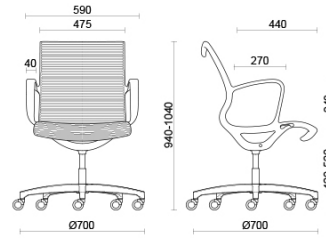

Soul Tecno

Soul es el asiento de diseño diferencial y contemporáneo, ideal para salas de reuniones o zonas operativas de estética muy cuidada. El bastidor de una única pieza en poliamida de alta resistencia, con o sin apoyabrazos integrados, dispone de mecanismo oscilante con autorregulación, para un confort seguro y prolongado. El respaldo mullido perfilado se caracteriza por un elegante tema milrayas (Soul Tecno), disponible en diversos colores. La estructura se puede personalizar en acabado negro o gris claro.

Storie collegate

Orgatec, Colonia, Alemania (2014)

Stockholm Furniture Fair, Stoccolma, Suecia (2014)

Stockholm Furniture Fair, Stoccolma, Suecia (2015)

Modelli

Silla para sala de reuniones con brazos

Materiali e rivestimenti