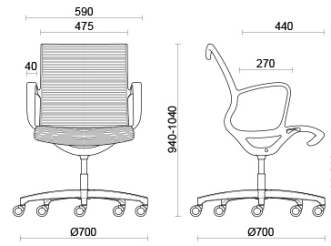

## Soul Tecno

Soul es el asiento de diseño diferencial y contemporáneo, ideal para salas de reuniones o zonas operativas de estética muy cuidada. El bastidor de una única pieza en poliamida de alta resistencia, con o sin apoyabrazos integrados, dispone de mecanismo oscilante con autorregulación, para un confort seguro y prolongado. El respaldo mullido perfilado se caracteriza por un elegante tema milrayas (Soul Tecno), disponible en diversos colores. La estructura se puede personalizar en acabado negro o gris claro.

## Silla para sala de reuniones con brazos