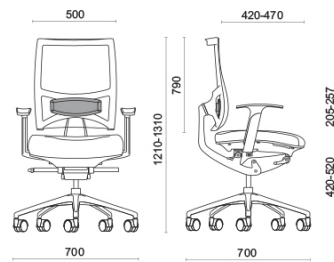

Modelli

Ejecutivo

Manager