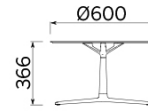

Tab

Tab de Paolo Scagnellato, Emanuele Bertolini, Jeremiah Ferrarese, es el sistema de mesas de centro disponibles en tres alturas y dos formas, cuadrada y rectangular. El tablero en dos tamaños diferentes se propone en blanco, negro, madera natural y vidrio blanco o transparente. Un elemento comodín precioso para cada tipo de espacio.

Modelli

H 365 top ?
600 mm

H 740 top ?
600 mm

H 1056 top ?
600 mm