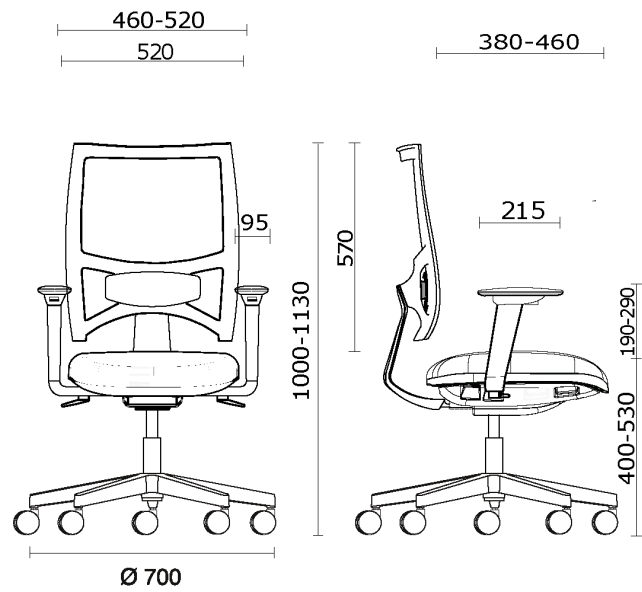

Team Strike Evo

Storie collegate

M3 Mobili, Ciudad de México, Messico (2023)

Team Strike Evo Silla de trabajo, con estructura blanca

Materiali e rivestimenti

Respaldo en malla

Tela de red RF - Polo /
FIDIVI Service
Colori disponibili: 5