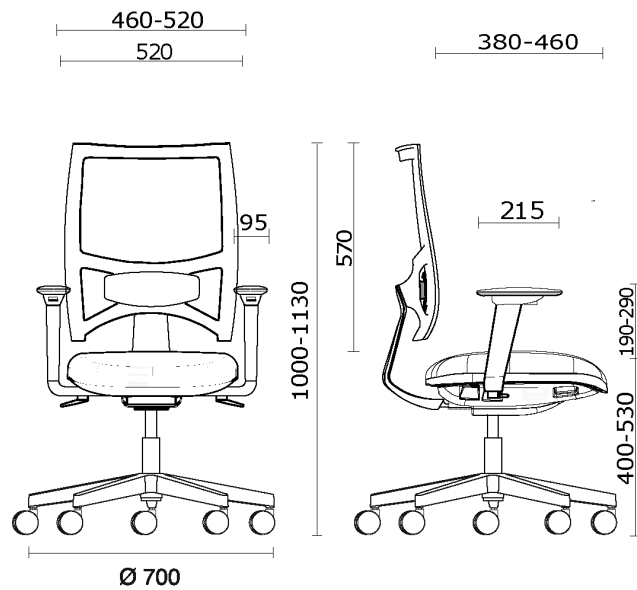

Team Strike Evo

Storie collegate

M3 Mobili, Ciudad de México, Messico (2023)

Team Strike Evo Silla de trabajo, con estructura blanca

Materiali e rivestimenti

Respaldo en malla

Tela de red RF - Polo /
FIDIVI Service
Colori disponibili: 5