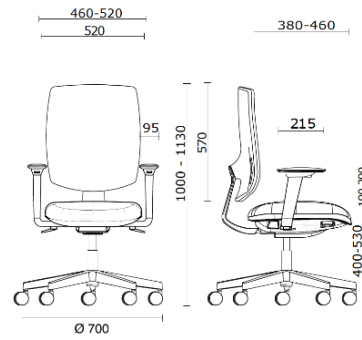

Team Strike Evo

Storie collegate

M3 Mobili, Ciudad de México, Messico (2023)

Team Strike Evo Silla de trabajo, estructura negra y respaldo acolchado

Materiali e rivestimenti

Respaldo en malla

Tela de red RF - Polo / FIDIVI Service
Colori disponibili: 5