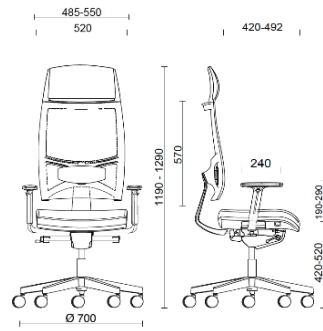

Ejecutivo

Materiali e rivestimenti

Tapizado Del Asiento

Tejido recubierto NX
Colori disponibili: 11

Tejido recubierto SC - Secret / Flukso
Colori disponibili: 10

Tejido recubierto NX
Colori disponibili: 1

Cuero SX + Polipiel Skay NX
Colori disponibili: 12