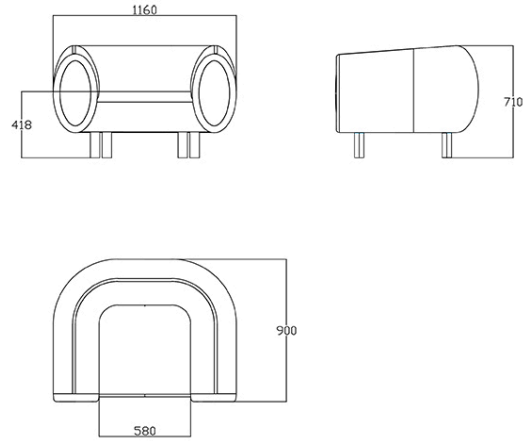

Sillón de una plaza y media