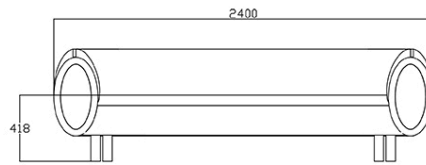

Sofá de tres plazas

Materiali e rivestimenti

Tapizado

Tela ME - Medley /
Gabriel
Colori disponibili: 15

Tela ST - Step / Gabriel
Colori disponibili: 10

Tela MF - Main Line Flax /
Camira
Colori disponibili: 10