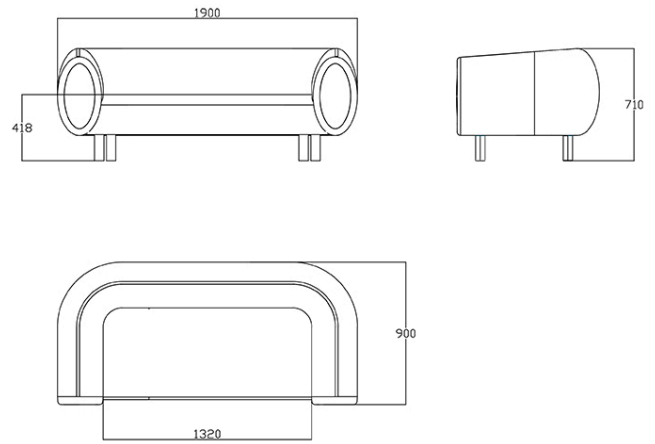

Sofá de dos plazas

Materiali e rivestimenti

Tapizado

Tela ME - Medley / Gabriel
Colori disponibili: 15

Tela ST - Step / Gabriel
Colori disponibili: 10

Tela MF - Main Line Flax / Camira
Colori disponibili: 10