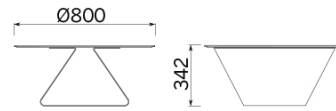

Tov

Equilibrio de formas y perspectivas. Tov de Dorigo Design es la colección de mesas para cada tipo de local, que se integra a la perfección en cualquier entorno: laboral, comunitario y doméstico. Disponible en dos alturas diferentes, con tablero y base en contraste, la colección Tov representa un homenaje a la eterna belleza del detalle de proyecto.

Storie collegate

Your Workspace Showroom, Clerkenwell, Reino Unido (2023)

Modelli

H 350 top ?
800 mm

H 500 top ?
600 mm