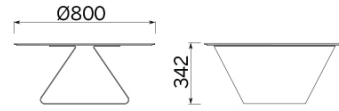

## Tov

Equilibrio de formas y perspectivas. Tov de Dorigo Design es la colección de mesas para cada tipo de local, que se integra a la perfección en cualquier entorno: laboral, comunitario y doméstico. Disponible en dos alturas diferentes, con tablero y base en contraste, la colección Tov representa un homenaje a la eterna belleza del detalle de proyecto.

## Modelli

H 350 top ?  
800 mm

H 500 top ?  
600 mm