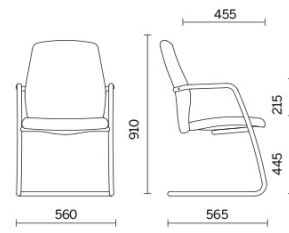

Modelli

Silla
confidente
respaldo alto