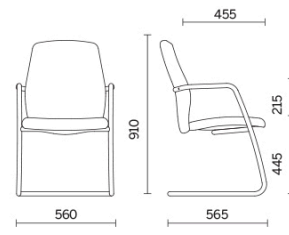

Modelli

Silla
confidente
respaldo alto