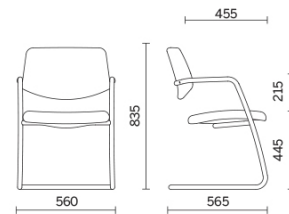

Silla
confidente
respaldo
medio