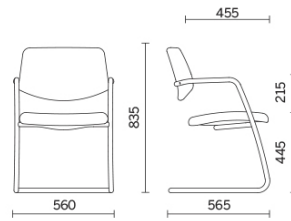

Silla confidente respaldo medio