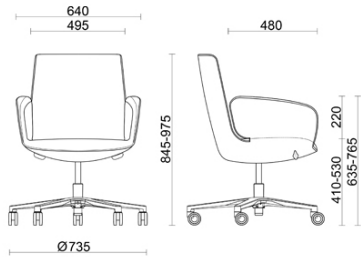

Why Not

Manager

Materiali e rivestimenti

Tapizado

Tejido recubierto NX
Colori disponibili: 11

Tejido recubierto SC - Secret / Flukso
Colori disponibili: 10

Tejido recubierto NX
Colori disponibili: 1

Cuero SX + Polipiel Skay NX
Colori disponibili: 12