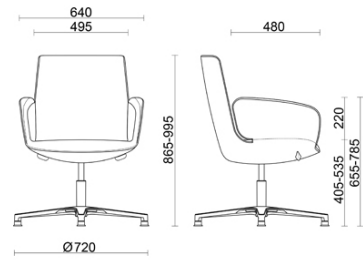

Why Not

Meeting

Materiali e rivestimenti

Tapizado

Tejido recubierto NX
Colori disponibili: 11

Tejido recubierto SC - Secret / Flukso
Colori disponibili: 10

Tejido recubierto NX
Colori disponibili: 1

Cuero SX + Polipiel Skay NX
Colori disponibili: 12