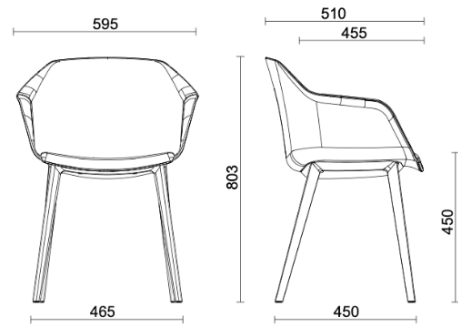

Amber

Ambre - 4 pieds

Materiali e rivestimenti

Revêtement de siège

Tissu AL - Alba / FiDiVi
Colori disponibili: 10

Tissu BN - Bondai /
FiDiVi
Colori disponibili: 10

Tissu ME - Medley /
Gabriel
Colori disponibili: 15