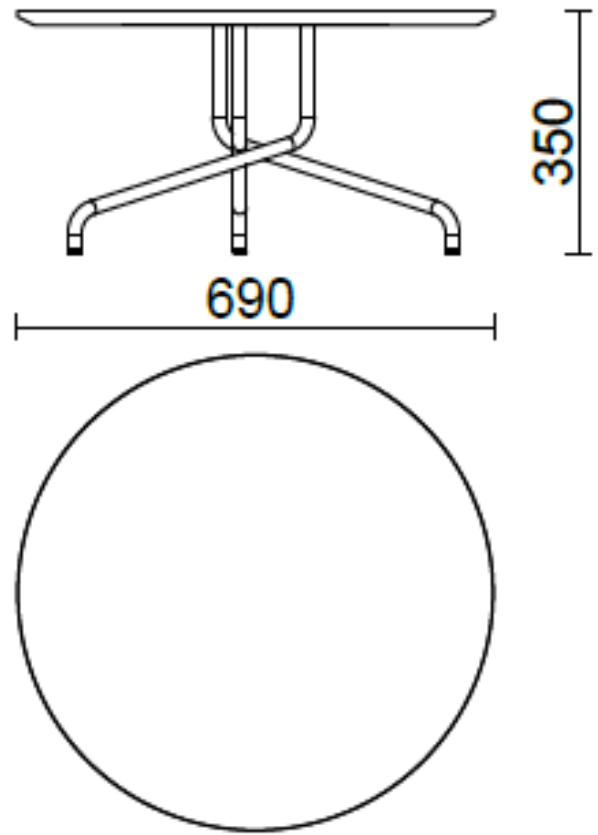

## Bistrot

Avec une base en acier, en trois hauteurs et avec un plateau en différentes finitions, la table Bistrot (Dorigo Design) convient aussi bien à l'intérieur qu'à l'extérieur.

## Modelli

H 350 top ?  
690 mm

H 740 top ?  
690 mm

H 1100 top ?  
690 mm

H 1100 top ?  
550 mm