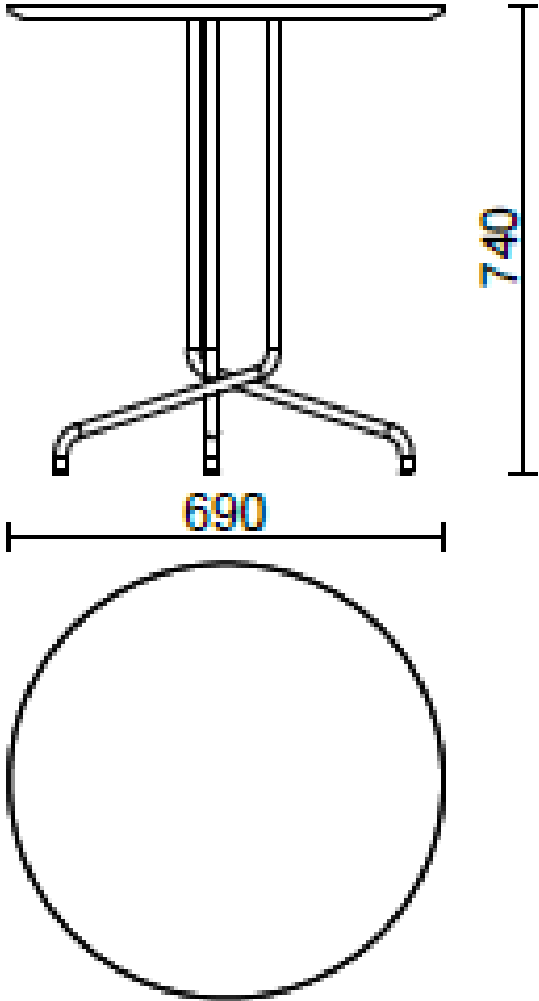

## Bistrot

Avec une base en acier, en trois hauteurs et avec un plateau en différentes finitions, la table Bistrot (Dorigo Design) convient aussi bien à l'intérieur qu'à l'extérieur.

## Modelli

H 350 top ?  
690 mm

H 740 top ?  
690 mm

H 1100 top ?  
690 mm

H 1100 top ?  
550 mm