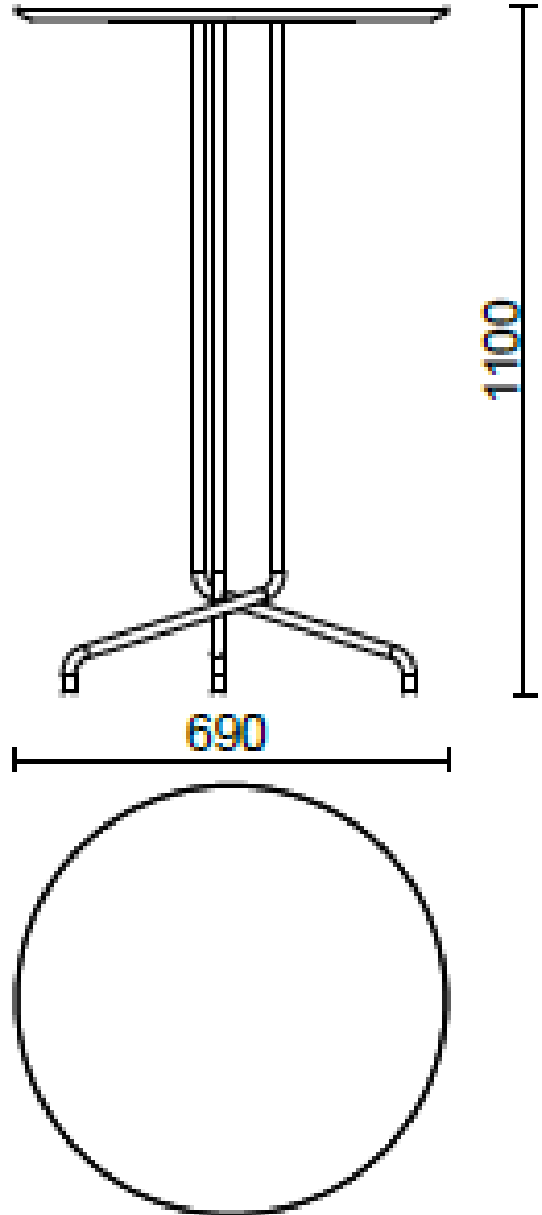

## Bistrot

Avec une base en acier, en trois hauteurs et avec un plateau en différentes finitions, la table Bistrot (Dorigo Design) convient aussi bien à l'intérieur qu'à l'extérieur.

## Modelli

H 350 top ?  
690 mm

H 740 top ?  
690 mm

H 1100 top ?  
690 mm

H 1100 top ?  
550 mm