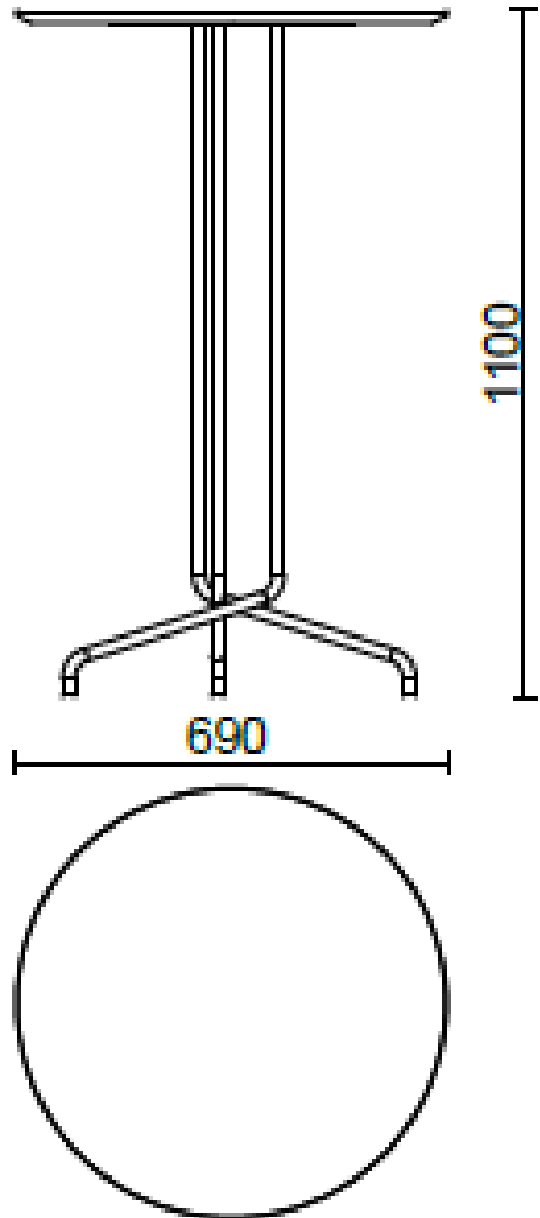

## Bistrot

Avec une base en acier, en trois hauteurs et avec un plateau en différentes finitions, la table Bistrot (Dorigo Design) convient aussi bien à l'intérieur qu'à l'extérieur.

## Modelli

H 350 top ?  
690 mm

H 740 top ?  
690 mm

H 1100 top ?  
690 mm

H 1100 top ?  
550 mm