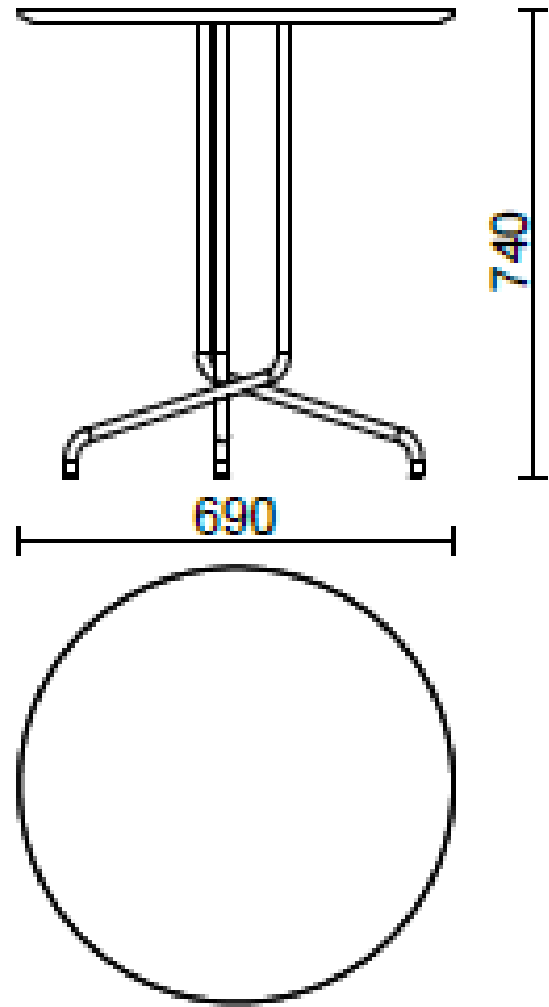

## Bistrot

Avec une base en acier, en trois hauteurs et avec un plateau en différentes finitions, la table Bistrot (Dorigo Design) convient aussi bien à l'intérieur qu'à l'extérieur.

## Modelli

H 350 top ?  
690 mm

H 740 top ?  
690 mm

H 1100 top ?  
690 mm

H 1100 top ?  
550 mm