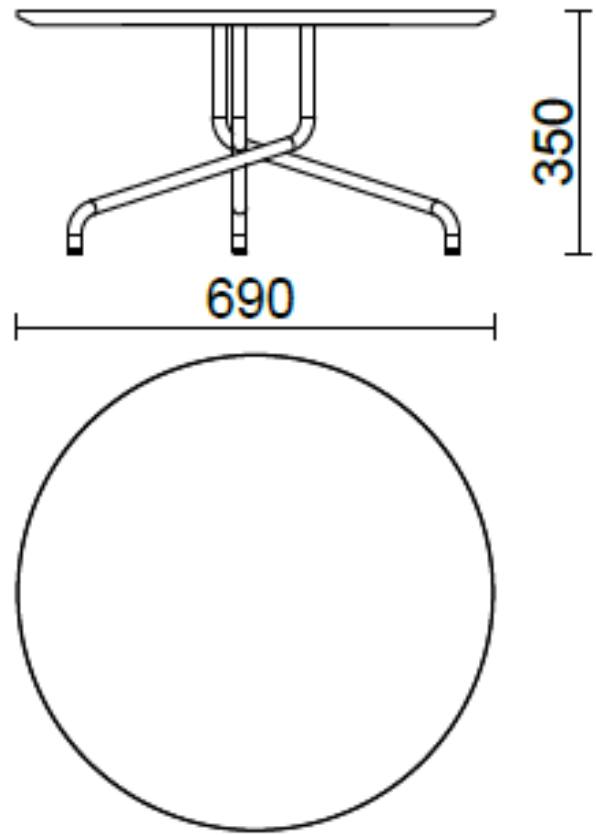

## Bistrot

Avec une base en acier, en trois hauteurs et avec un plateau en différentes finitions, la table Bistrot (Dorigo Design) convient aussi bien à l'intérieur qu'à l'extérieur.

## Modelli

H 350 top ?  
690 mm

H 740 top ?  
690 mm

H 1100 top ?  
690 mm

H 1100 top ?  
550 mm