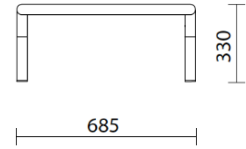

sitland

Bomm

Storie collegate

Your Workspace Showroom, Clerkenwell, Royaume-Uni (2023)

La Boutique du Centre Pompidou, Paris, France (2023)

Structure modulaire avec un coussin

FRONT

SIDE