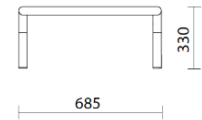

sitland

Bomm

Storie collegate

Your Workspace Showroom, Clerkenwell, Royaume-Uni (2023)

La Boutique du Centre Pompidou, Paris, France (2023)

Unité autonome avec coussin latéral

FRONT

SIDE