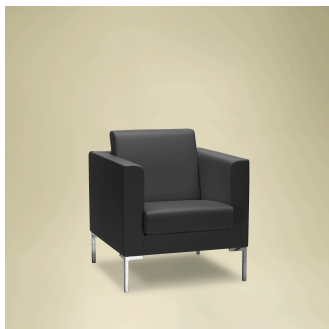

Canapé

Canapé est la collection de fauteuils et de canapés à deux et trois places de forme rigoureuse et reconnaissable, associée à un excellent confort qui s'adapte à tous les environnements. Le rembourrage en mousse de polyuréthane haute densité et sans CFC du dossier et de l'assise profonde garantit des volumes compacts et inaltérables, tandis que la structure interne entièrement réalisée en bois assure la résistance et la solidité. Le modèle GL est enrichi de coutures artisanales avec motif carré.

Storie collegate

Saint Vincent's Hospital, Dublino, Irlande (2015)

Exiger, Bucarest, Romania (2019)

UMMC Health, Ekaterinburg, Russie (2019)

Modelli

Canapé 1 place

Canapé 2 places

Canapé 3 places

Canapé GL 1 place

Canapé GL 2 places

Canapé GL 3
places

Materiali e rivestimenti

Revêtement

Tissu enduit NX
Colori disponibili: 11

Tissu enduit SC - Secret / Flukso
Colori disponibili: 10

Tissu enduit NX
Colori disponibili: 1

Cuir SX + Tissu enduit NX
Colori disponibili: 12

Cuir SX - Box Land / Dani
Colori disponibili: 12

Cuir PA - Panama / Dani
Colori disponibili: 10

Cuir TS - Florida / Dani
Colori disponibili: 10

Tissu AB - Xtreme Plus / Camira
Colori disponibili: 10