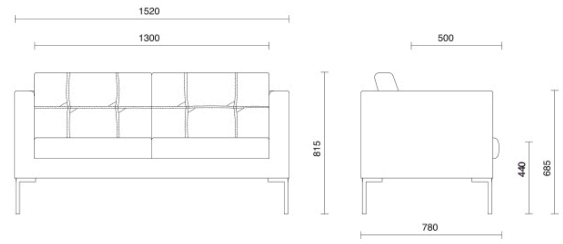

Canapé GL 2 places