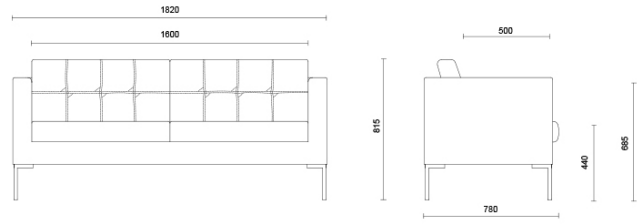

Canapé GL 3 places