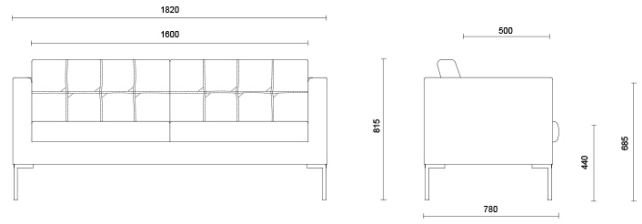

Canapé GL 3 places