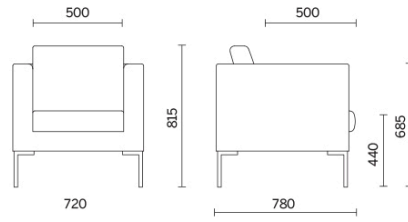

Canapé 1 place