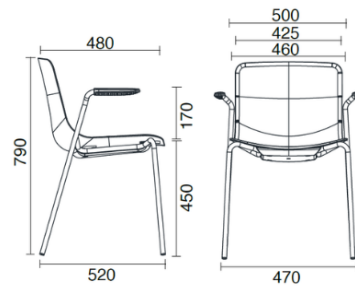

Cast

4 gambe con braccioli

Materiali e rivestimenti

Revêtement

Tissu AL - Alba / FiDiVi
Colori disponibili: 10

Tissu ME - Medley / Gabriel
Colori disponibili: 15

Tissu MF - Main Line Flaxe / Camira
Colori disponibili: 10