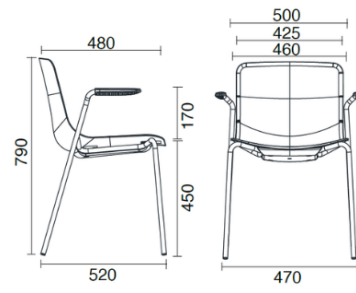

Cast

4 gambe con braccioli

Materiali e rivestimenti

Revêtement

Tissu AL - Alba / FiDiVi
Colori disponibili: 10

Tissu ME - Medley / Gabriel
Colori disponibili: 15

Tissu MF - Main Line Flaxe / Camira
Colori disponibili: 10