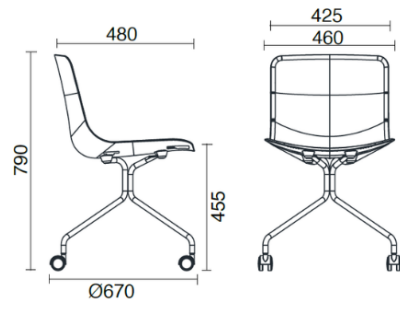

Cast

4 razze in tubo

Materiali e rivestimenti

Revêtement

Tissu AL - Alba / FiDiVi
Colori disponibili: 10

Tissu ME - Medley / Gabriel
Colori disponibili: 15

Tissu MF - Main Line Flaxe / Camira
Colori disponibili: 10