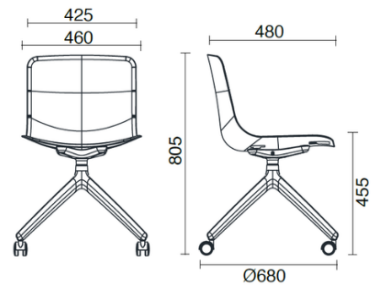

Cast

4 razze su ruote

Materiali e rivestimenti

Revêtement

Tissu AL - Alba / FiDiVi
Colori disponibili: 10

Tissu ME - Medley / Gabriel
Colori disponibili: 15

Tissu MF - Main Line Flaxe / Camira
Colori disponibili: 10