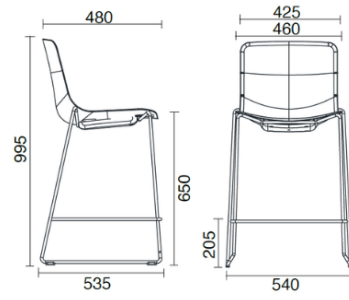

Sgabello H65