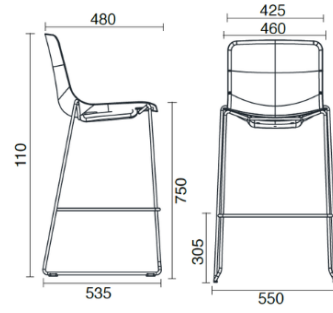

Cast

Sgabello H75

Materiali e rivestimenti

Revêtement

Tissu AL - Alba / FiDiVi
Colori disponibili: 10

Tissu ME - Medley / Gabriel
Colori disponibili: 15

Tissu MF - Main Line Flaxe / Camira
Colori disponibili: 10