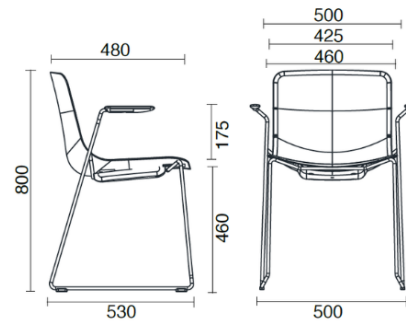

Cast

Visitatore con braccioli

Materiali e rivestimenti

Revêtement

Tissu AL - Alba / FiDiVi
Colori disponibili: 10

Tissu ME - Medley / Gabriel
Colori disponibili: 15

Tissu MF - Main Line Flaxe / Camira
Colori disponibili: 10