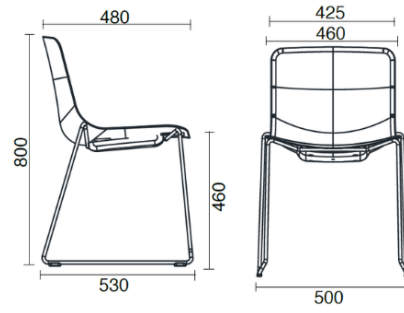

Cast

Visitatore

Materiali e rivestimenti

Revêtement

Tissu AL - Alba / FiDiVi
Colori disponibili: 10

Tissu ME - Medley / Gabriel
Colori disponibili: 15

Tissu MF - Main Line Flaxe / Camira
Colori disponibili: 10