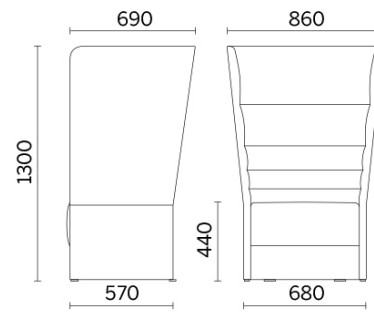

1 place fixe piètement à terre