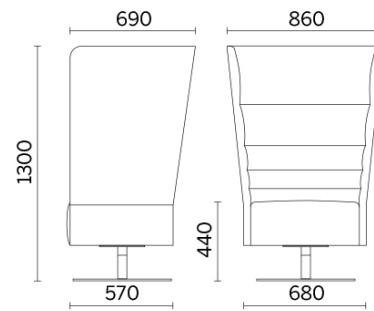

Laminazione Sottile Academy, San Marco Evangelista (CE), Italie (2022)

Your Workspace Showroom, Clerkenwell, Royaume-Uni (2023)

1 place pivotant avec piètement central rond en acier

Materiali e rivestimenti