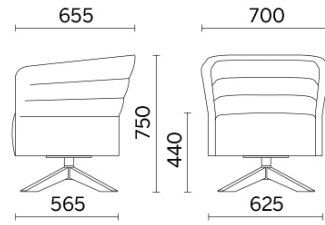

1 place avec piètement pivotant à 4 branches en bois