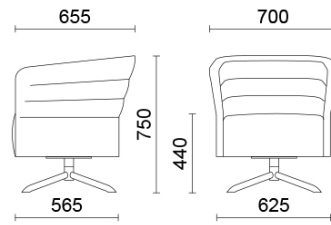

1 place avec piètement pivotant à 4 branches en tube d'acier