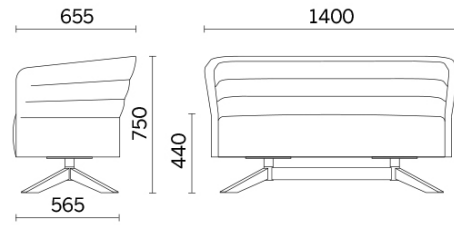

2 places avec piètement en acier à 4 branches en bois