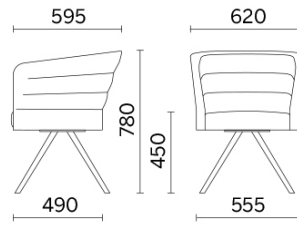

1 place avec piètement fixe avec 4 jambes en bois