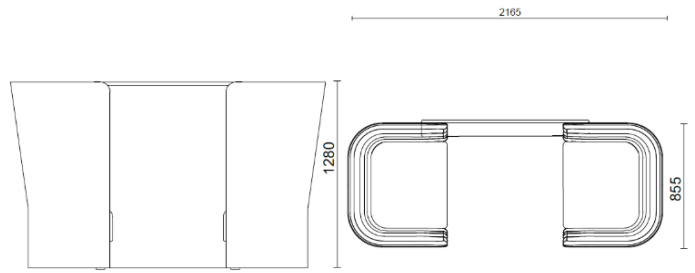

sitland

CellSpace

CellSpace - 2 places avec panneau rembourré

Materiali e rivestimenti

Revêtement

Tissu AL - Alba / FiDiVi
Colori disponibili: 10

Tissu ME - Medley / Gabriel
Colori disponibili: 15

Tissu CH - Chili / Gabriel
Colori disponibili: 10