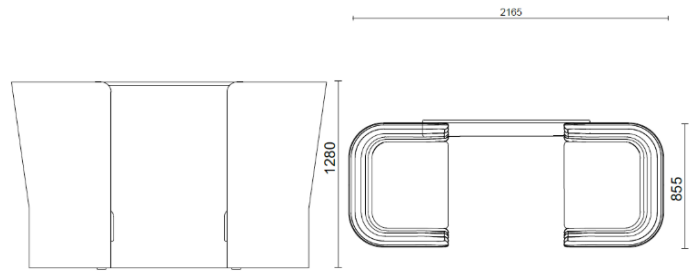

sitland

CellSpace

CellSpace - 2 places avec panneau rembourré

Materiali e rivestimenti

Revêtement

Tissu AL - Alba / FiDiVi
Colori disponibili: 10

Tissu ME - Medley / Gabriel
Colori disponibili: 15

Tissu CH - Chili / Gabriel
Colori disponibili: 10