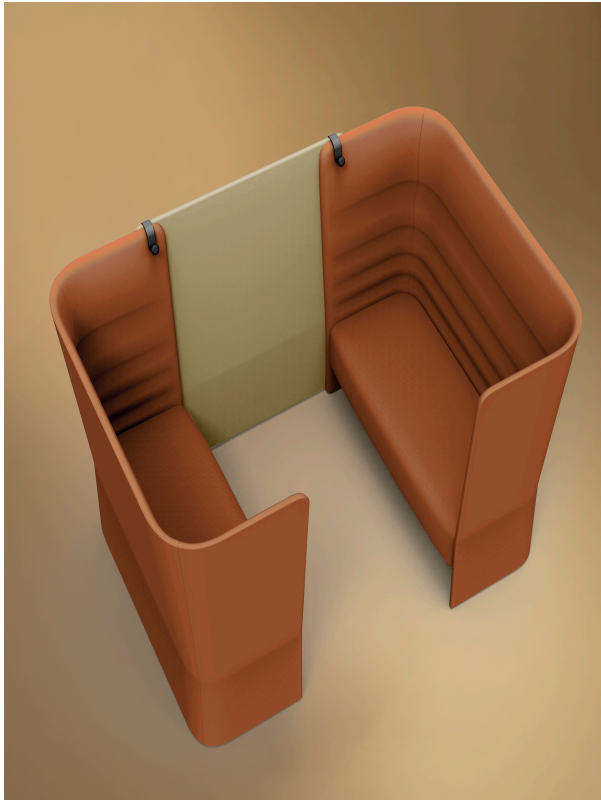

sitland

CellSpace

Cell Space - 4 places avec panneau rembourré

Materiali e rivestimenti

Revêtement

Tissu AL - Alba / FiDiVi
Colori disponibili: 10

Tissu ME - Medley / Gabriel
Colori disponibili: 15

Tissu CH - Chili / Gabriel
Colori disponibili: 10

Tissu ST - Step / Gabriel
Colori disponibili: 10

Tissu MF - Main Line Flaxe / Camira
Colori disponibili: 10

Tissu MW - Main Line Twist / Camira
Colori disponibili: 7

Tissu CS - Crisp / Gabriel
Colori disponibili: 10

Tissu SY - Sinergy / Camira
Colori disponibili: 10

Tissu YO - Yoredale / Camira
Colori disponibili: 10

Tissu FT - Foster / Vescom
Colori disponibili: 7

Tissu RM - Remix 3 / Kvadrat
Colori disponibili: 10

Tissu HE - Hero 2 / Kvadrat
Colori disponibili: 6

Tissu FD - Fiord 2 / Kvadrat
Colori disponibili: 7

Tissu S1 - Steelcut 3 / Kvadrat
Colori disponibili: 13

Questo prodotto è garantito 5 anni. Sitland si riserva di apportare modifiche e/o migliorie di carattere tecnico ed estetico ai propri modelli e prodotti in qualsiasi momento e senza preavviso. Le foto e i colori visualizzati sono puramente indicativi e possono variare rispetto alla realtà. Per maggiori informazioni si prega di contattare il nostro Servizio Clienti service@sitland.com