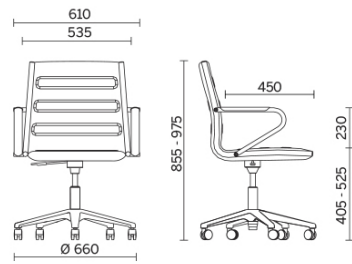

Fauteuil réunion