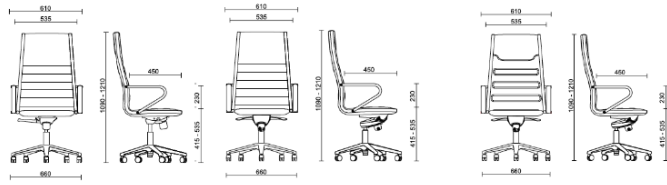

Castellum Styling, Sweden, Suède (2022)

Cellnex, Sweden, Suède (2022)

Team Olivia, Sweden, Suède (2022)

Your Workspace Showroom, Clerkenwell, Royaume-Uni (2023)

Fauteuil de direction

Classic+

Materiali e rivestimenti