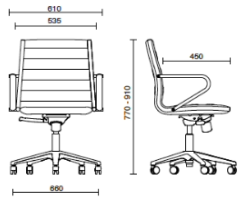

Fauteuil manager

Classic+