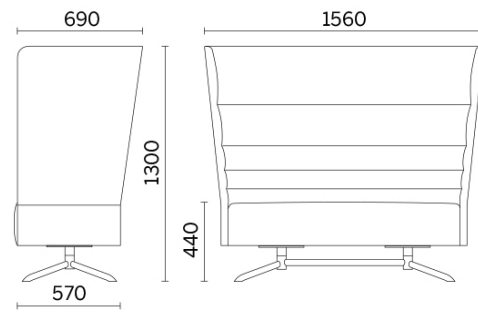

2 places avec piètement à 4 branches en acier